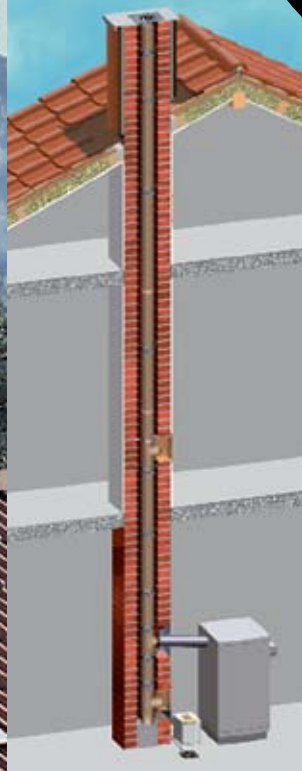

Det komplette utvalg til pipa!

VI VEKTLIGGER DIN SIKKERHET

Rehabiliter med

SCHIEDEL PIPE SYSTEM

Det mest komplette system!

Vi skifter ut piperøret på en enkel måte, for å unngå brann!

Vi har utstyret for å løfte på plass! Snart og sikkert, uansett høyde.

Hos oss er gode råd gratis!

design • form • kvalitet

Velg blant 3 trygge løsninger:
Steel flex Keranova Steel

Tenk sikkerhet, helhet og trygghet!

FØR

ETTER

Bevar pipa før det er for sent!

Egenproduserte pipebeslag, produsert etter mål